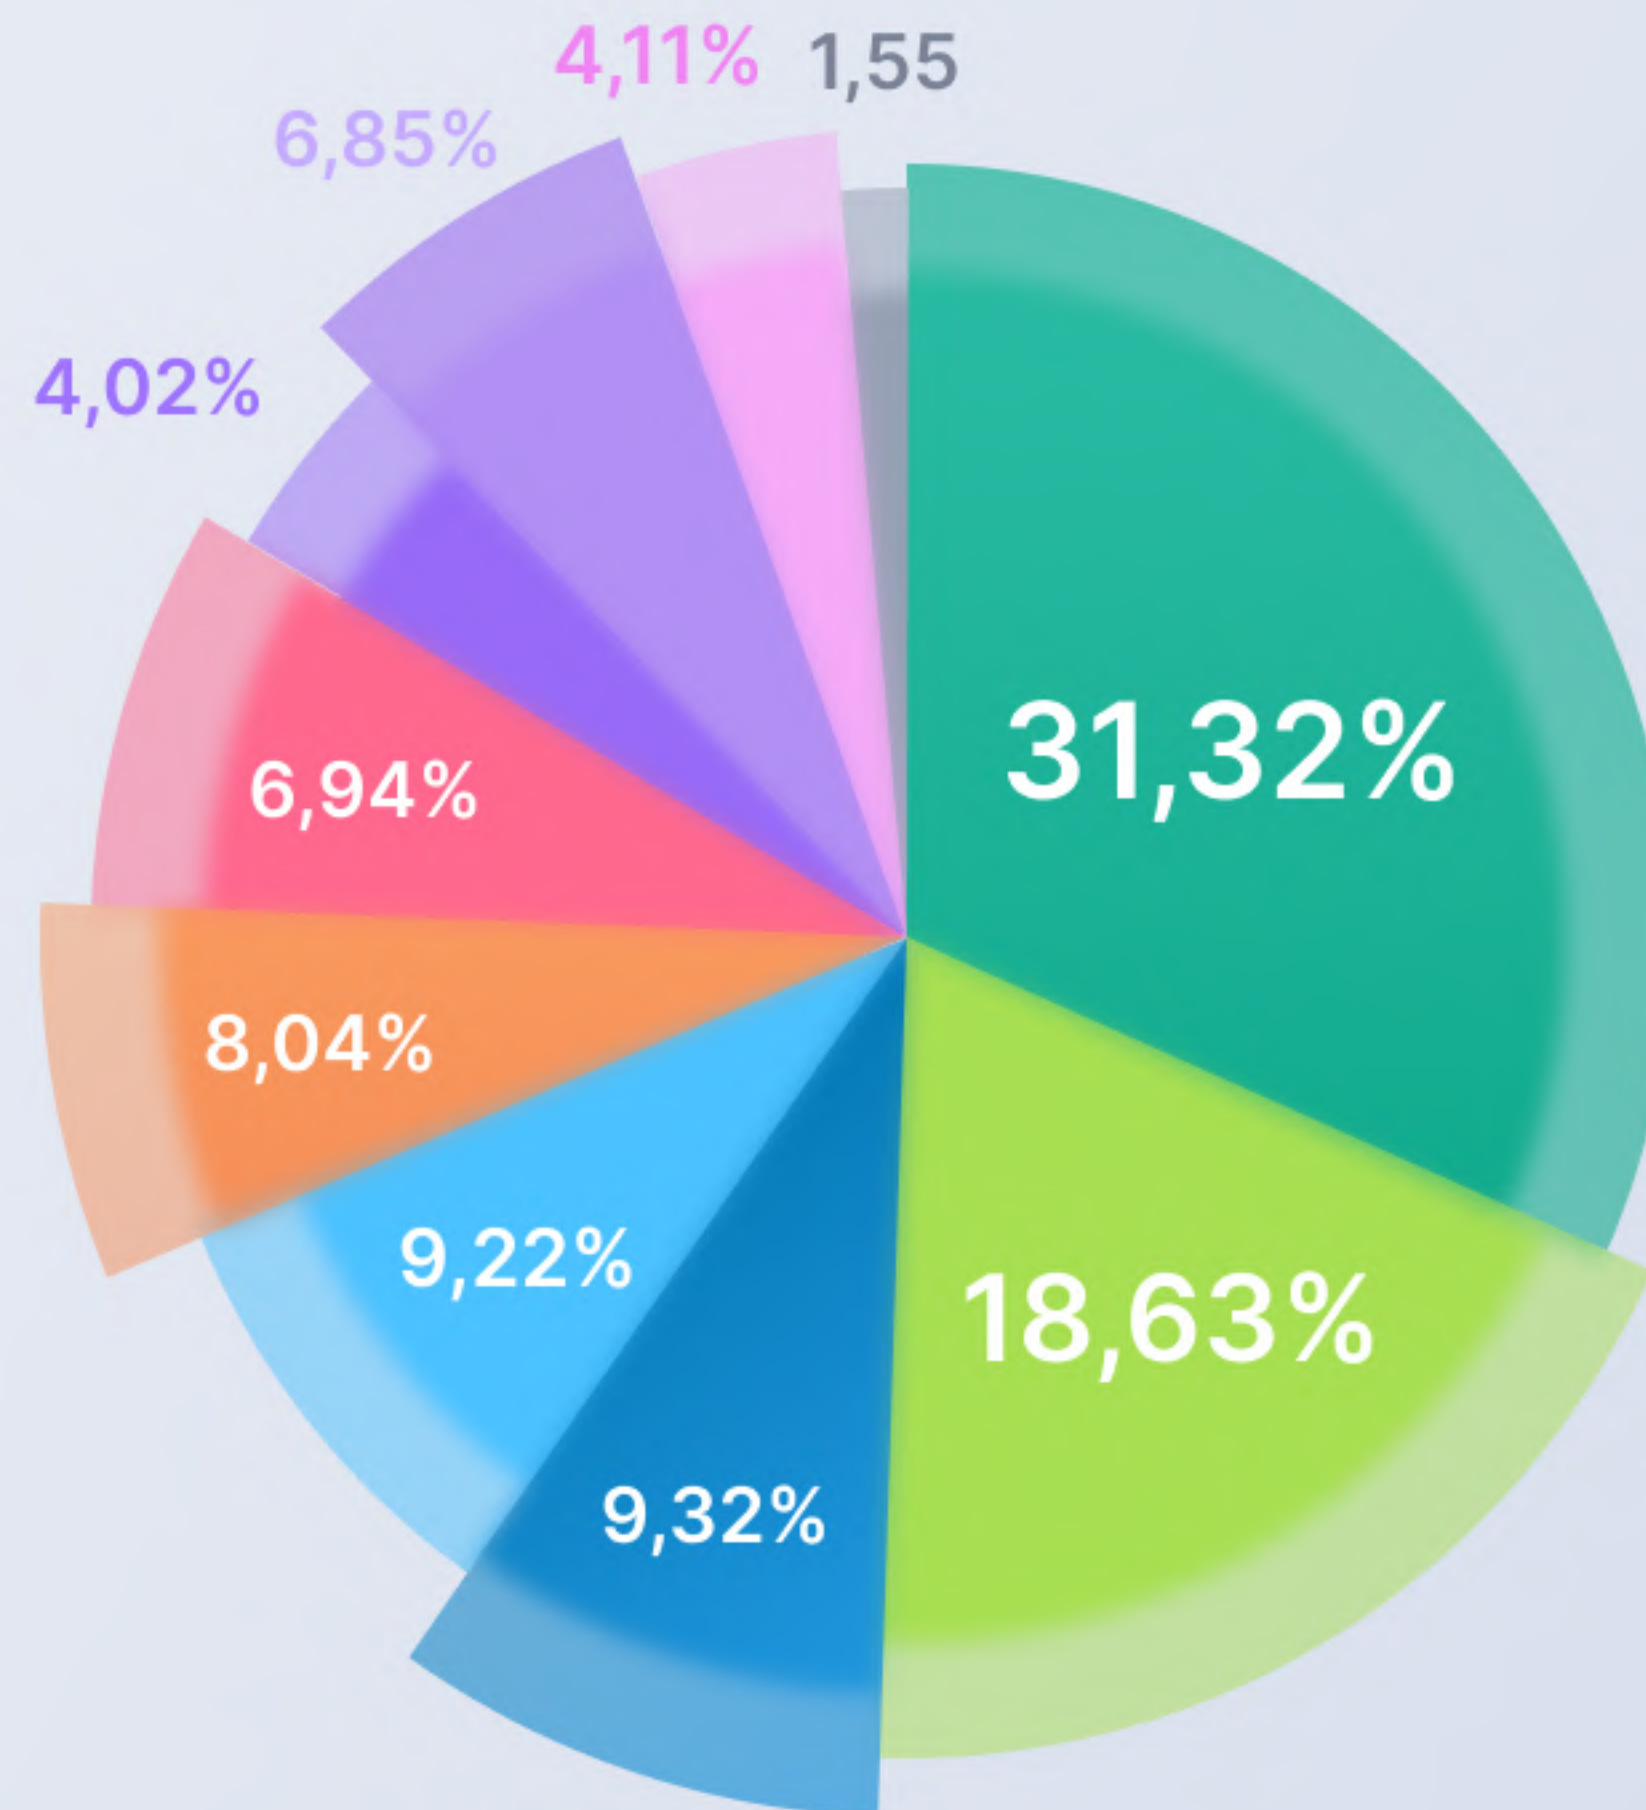

Статистика по лотам