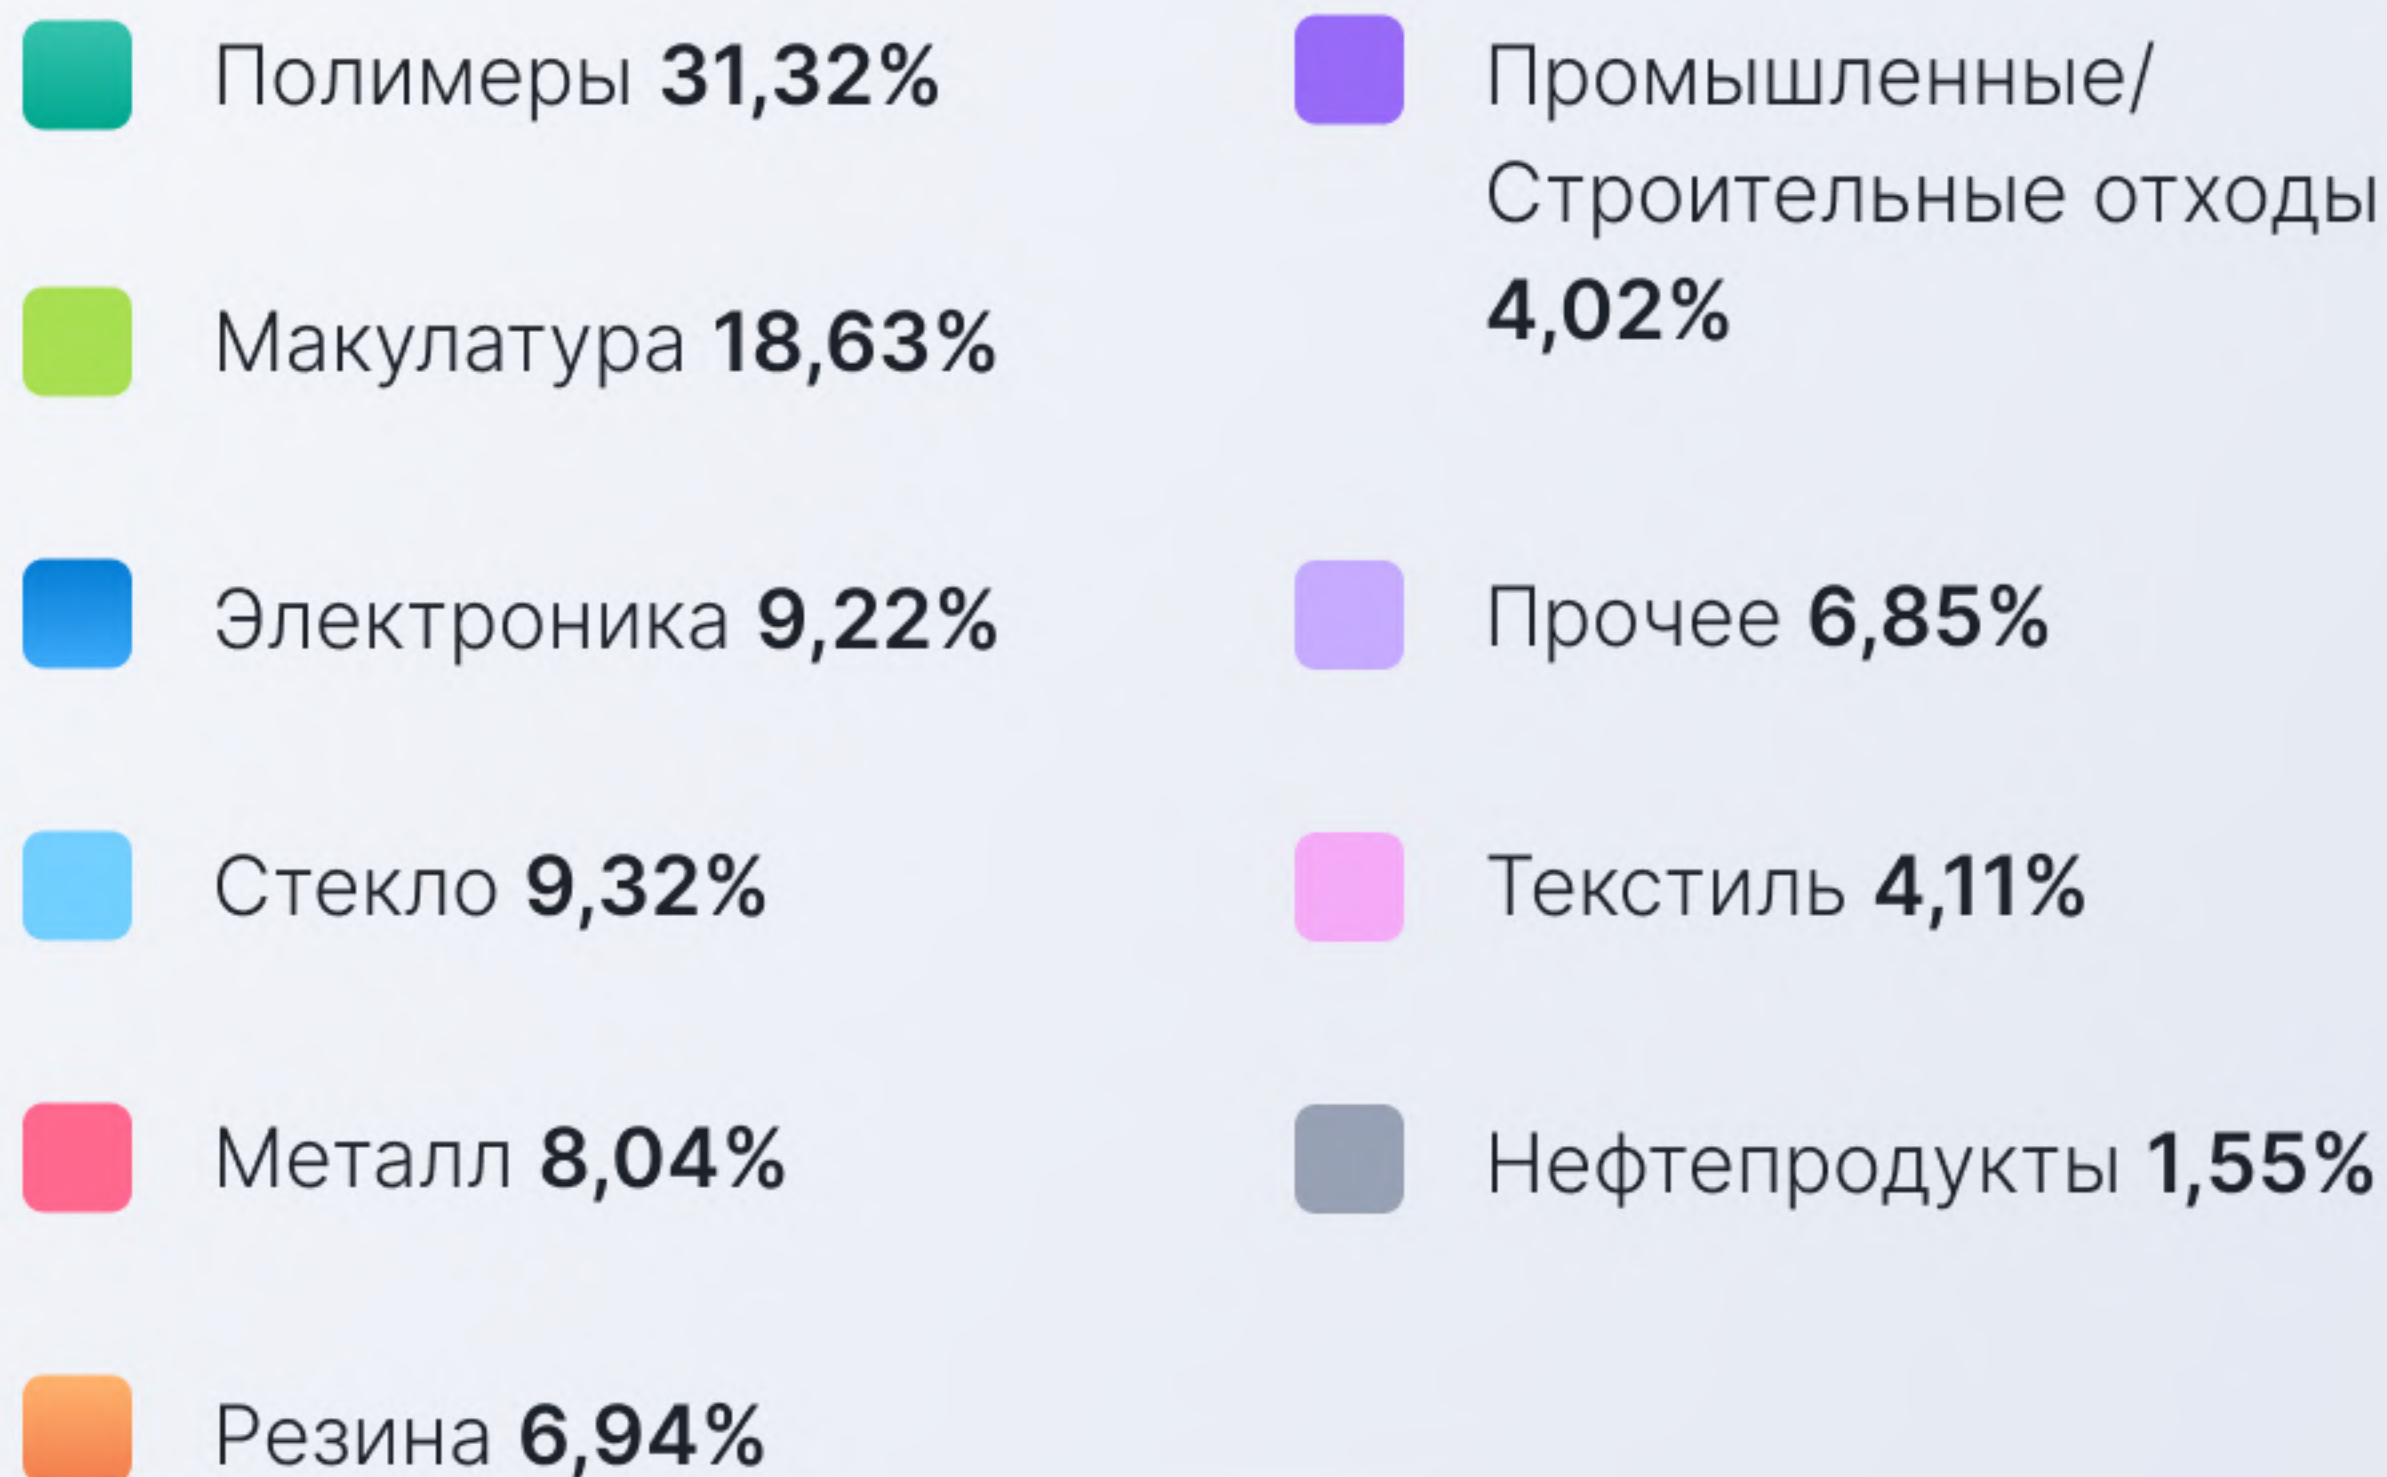

Статистика по лотам